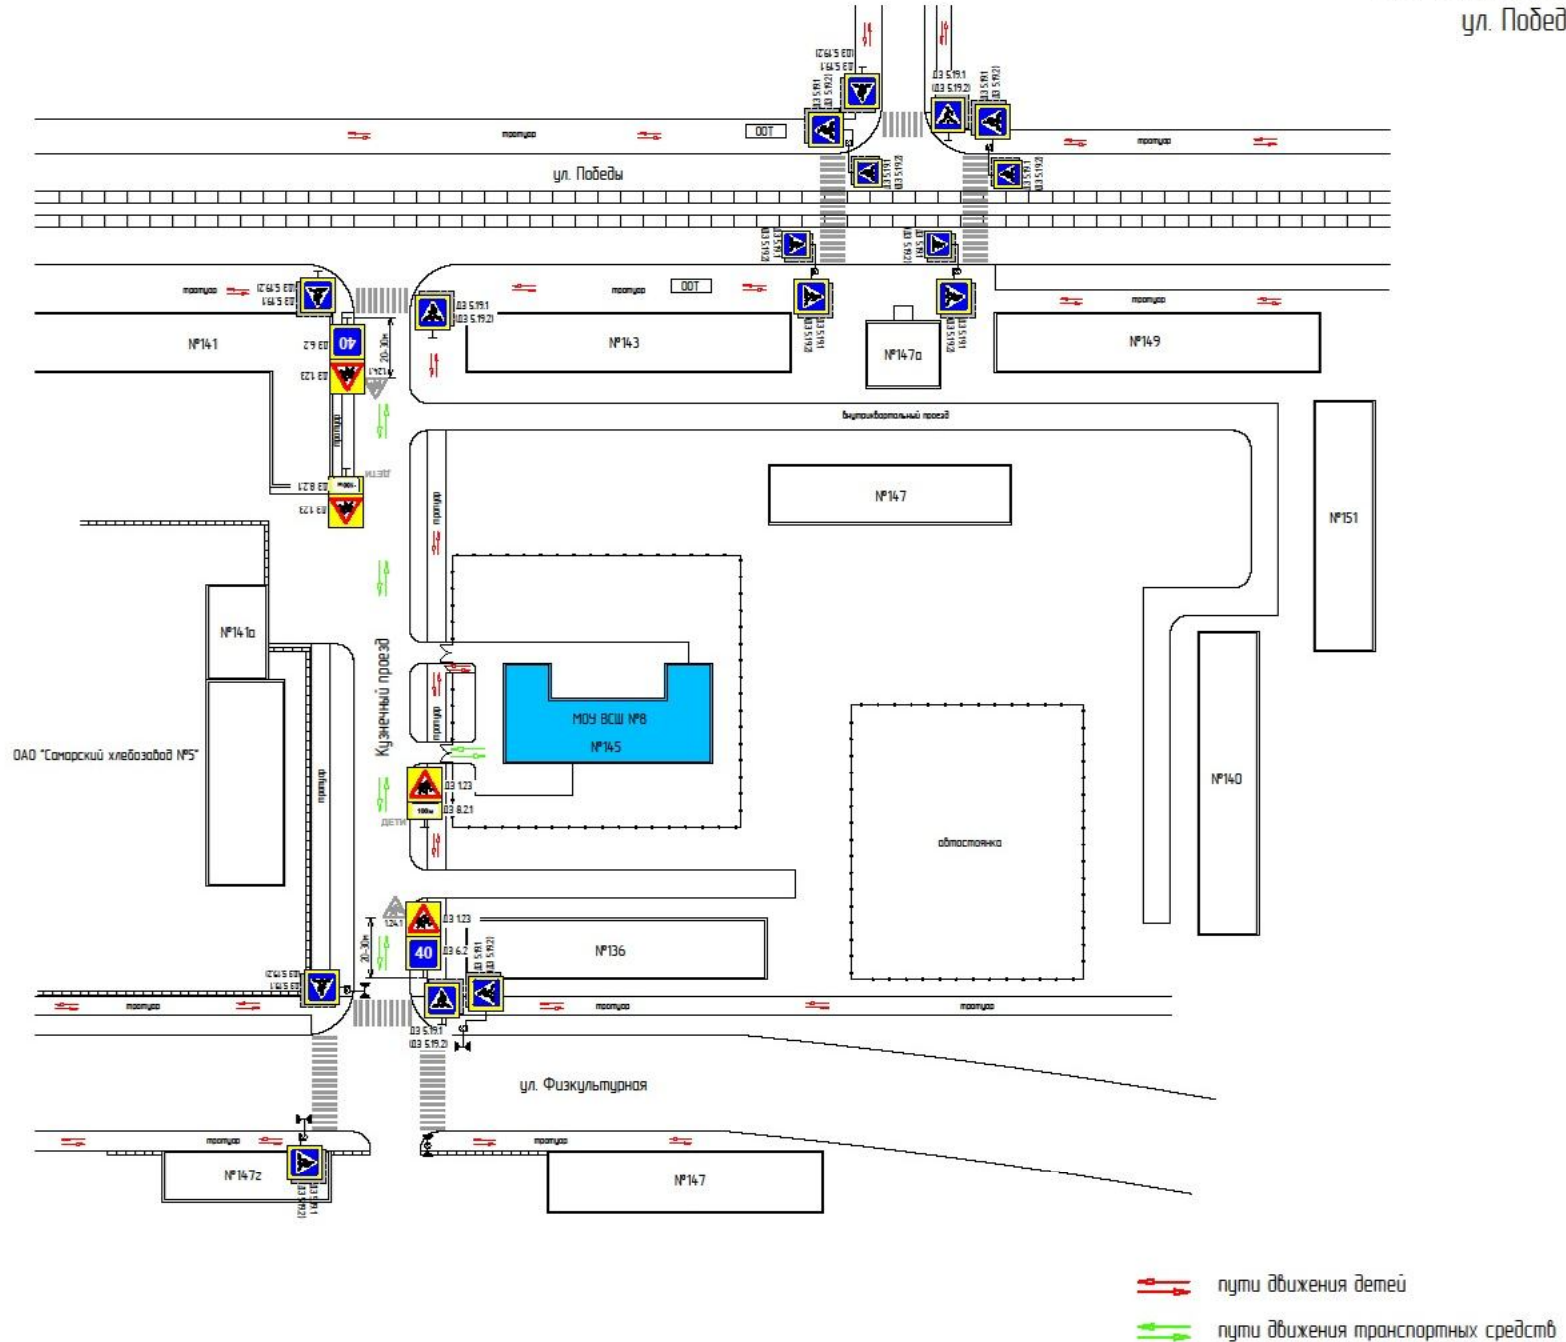

ОРГАНИЗАЦИЯ ДОРОЖНОГО ДВИЖЕНИЯ В НЕПОСРЕДСТВЕННОЙ БЛИЗОСТИ ОТ ОБРАЗОВАТЕЛЬНОГО УЧРЕЖДЕНИЯ
С РАЗМЕЩЕНИЕМ СООТВЕТСТВУЮЩИХ ТЕХНИЧЕСКИХ СРЕДСТВ, МАРШРУТЫ ДВИЖЕНИЯ ДЕТЕЙ
И РАСПОЛОЖЕНИЕ ПАРКОВочНЫХ МЕСТ

МБОУ вечерняя школа №8
г. о. Самара, Кировский район,
ул. Победы, 145

→ → → пути движения детей
→ → → пути движения транспортных средств